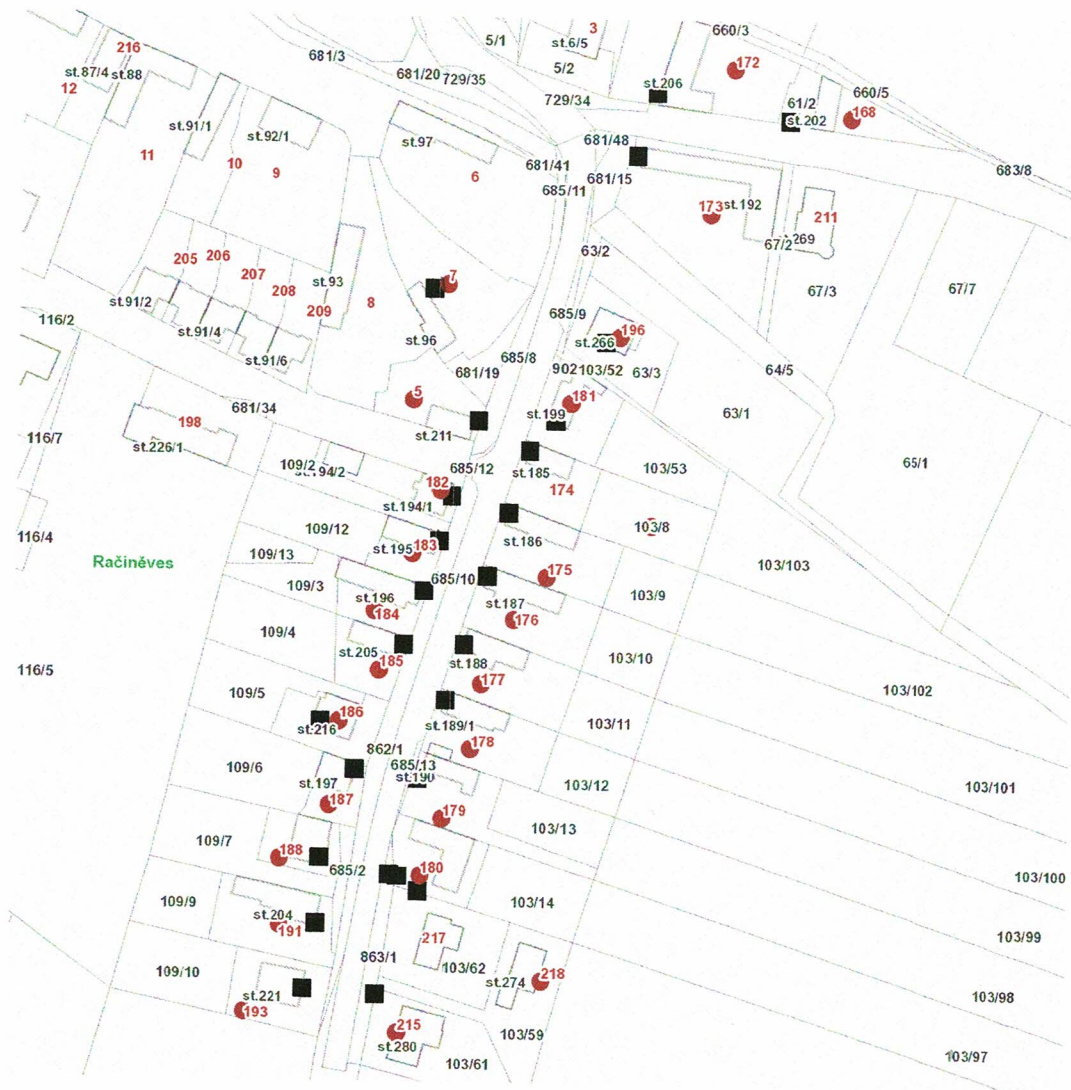

dne **26. 11. 2021** od **8:00** do **13:00** hodin

Plánovaná odstávka zahrnuje tyto lokality:

Račíněves (okres Litoměřice)

č. p. 5, 7, 168, 172-188, 191, 193, 196, 215, 218

UPOZORNĚNÍ

Dotčené zařízení distribuční soustavy je nutné i v době odstávky považovat za zařízení pod napětím, a proto vás žádáme o dodržení všech zásad bezpečnosti a provedení opatření potřebných k zamezení případných škod na zdraví a majetku. | Provozovatelé výroben elektřiny jsou povinni zajistit přerušení dodávky elektřiny z výroby do vypnutého úseku distribuční soustavy.

NEJDE VÁM ELEKTRINA...

TIP: Registrujte se zdarma na www.cezdistribuce.cz/sluzba a informace o odstávkách elektřiny budete dostávat e-mailem nebo SMS. U poruch zasíláme SMS s předpokládanou dobou obnovení dodávek. | Aktuální stav dodávek elektřiny na konkrétní adrese zjistíte snadno, rychle a bez registrace na portále **Bez Šťávy** (www.bezstavy.cz).

dne 26. 11. 2021 od 8:00 do 13:00 hodin**Orientační mapový podklad odstávkou dotčených lokalit****VYSVĚTLIVKY**

- – adresy dotčené odstávkou elektřiny
- – místa připojení k elektrické síti dotčená odstávkou

INFORMACE ZASLÁNA

IDDS: q52aq2e (Obec Račiněves)