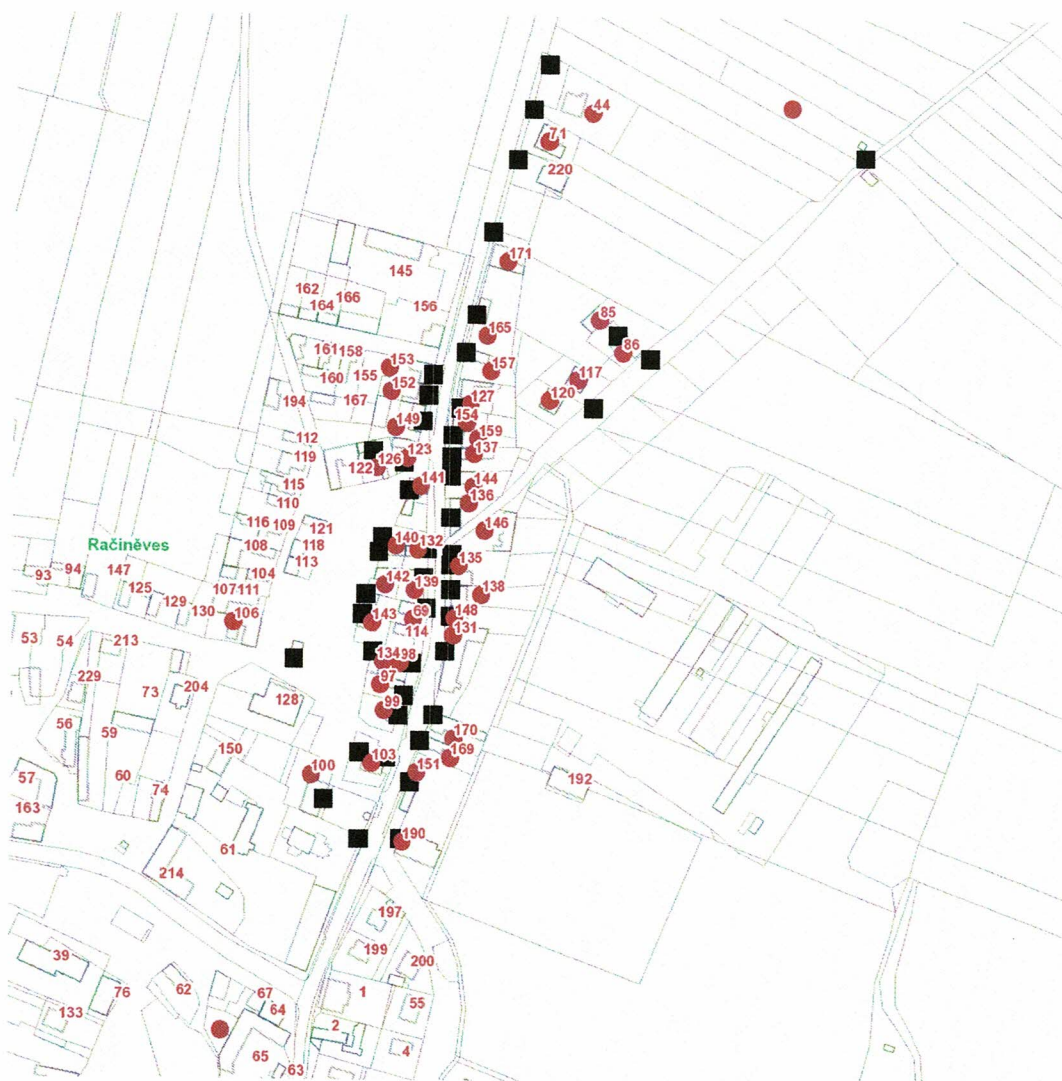

dne **20. 8. 2021** od **7:30** do **19:30** hodin

Plánovaná odstávka zahrnuje tyto lokality:**Račíněves (okres Litoměřice)**

č. p. 44, 69, 71, 85, 86, 97, 98, 99, 100, 103, 106, 117, 120, 123, 126, 127, 131, 132, 134-144, 146, 148, 149,
151, 152, 153, 154, 157, 159, 165, 169, 170, 171, 190

kat. území **Račíněves** (kód 737399): parcelní č. 2, 649/137

UPOZORNĚNÍ

Dotčené zařízení distribuční soustavy je nutné i v době odstávky považovat za zařízení pod napětím, a proto vás žádáme o dodržení všech zásad bezpečnosti a provedení opatření potřebných k zamezení případných škod na zdraví a majetku. | Provozovatelé výroben elektřiny jsou povinni zajistit přerušení dodávky elektřiny z výroby do vypnutého úseku distribuční soustavy.

dne 20. 8. 2021 od 7:30 do 19:30 hodin

Orientační mapový podklad odstávkou dotčených lokalit

VYSVĚTLIVKY

- – adresy dotčené odstávkou elektřiny
- – místa připojení k elektrické síti dotčená odstávkou

INFORMACE ZASLÁNA

IDDS: q52aq2e (Obec Račiněves)