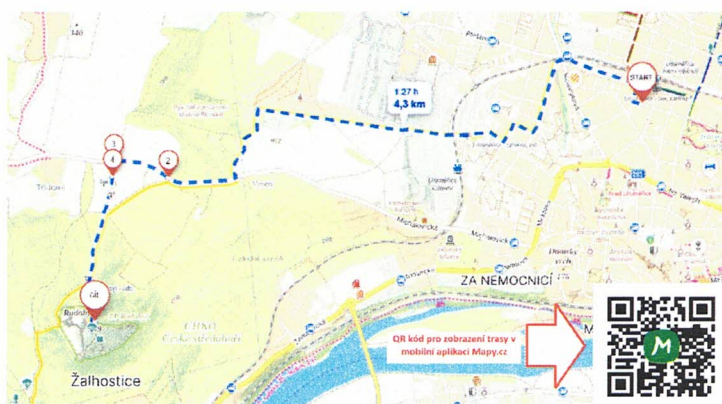

#### INFORMACE K POCHODU:

**REGISTRACE:** 9:00-10:00 OS ČČK Litoměřice - Tylova 1239/16, Litoměřice

**START:** 10:00 OS ČČK Litoměřice - Tylova 1239/16, Litoměřice

**CÍL:** Kříž na vrcholu Radobýlu

**DÉLKA TRASY:** 4,5 km

**OBTÍŽNOST POCHODU:** Lehká turistika

**ÚČASTNICKÝ POPLATEK:** Dobrovolný

- (1) 10:00 odchod od budovy OS ČČK Litoměřice
- (2) hned po startu se napojíte na žlutou turistickou značku
- (3) po žluté se půjde až do bodu 2 - kde se neuhne na polní cestu, ale bude se pokračovat po silnici
- (4) v bodě 4 vás bude čekat stanoviště s malým občerstvením a ukázkou první pomoci
- (5) následuje finální výšlap na Radobýl
- (6) volná zábava