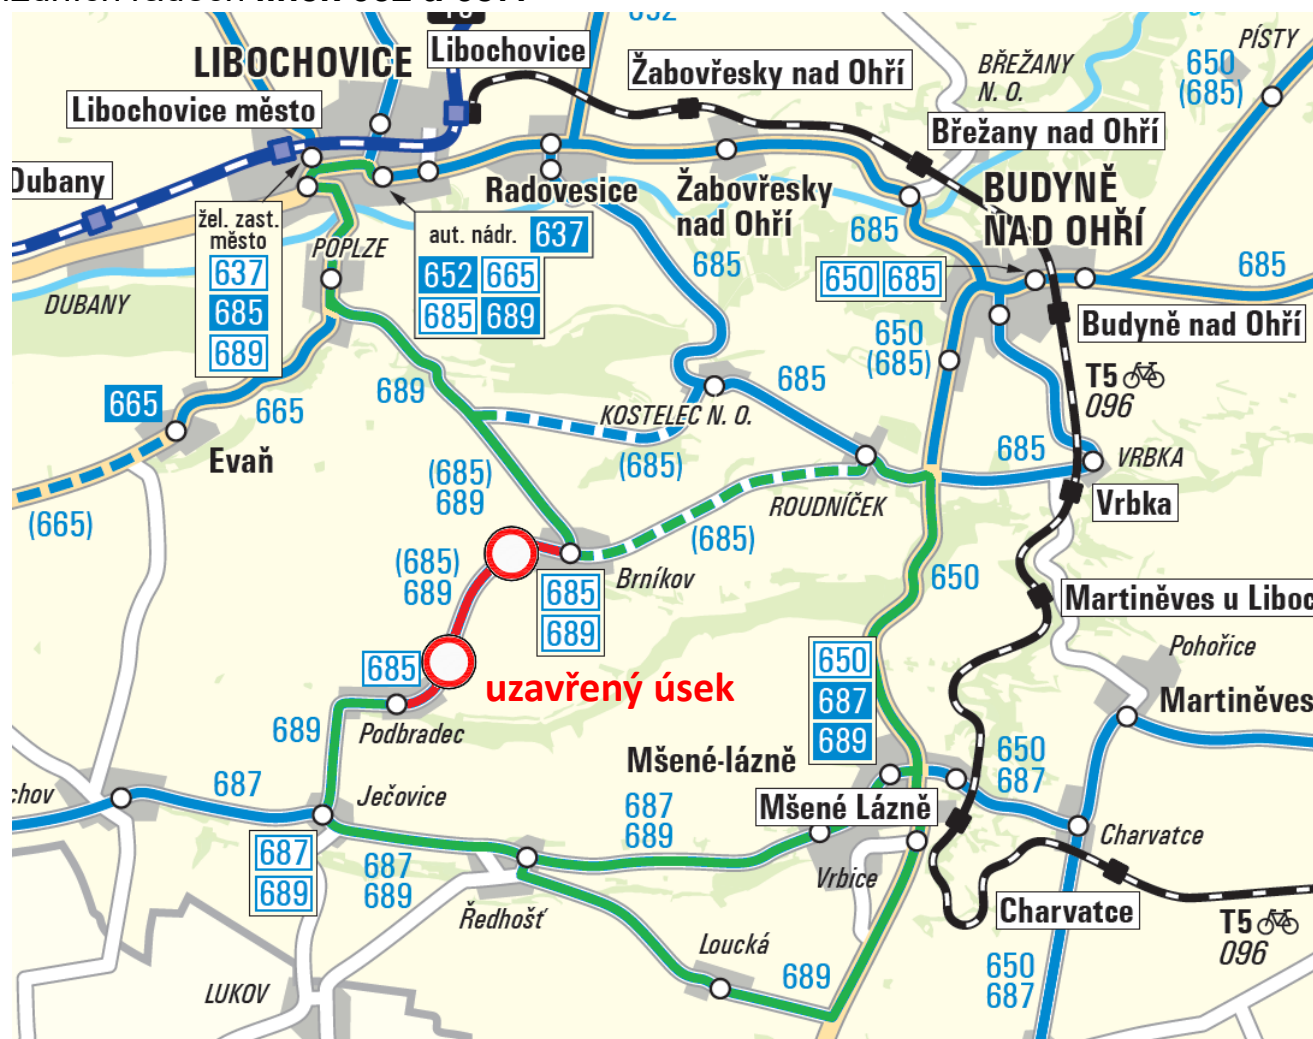

POZOR, VÝLUKA!

DOPRAVA
ÚSTECKÉHO
KRAJE

Informace o mimořádných změnách na linkách DÚK

S PLATNOSTÍ OD:

2. 6. 2023

DO:

30. 9. 2023

Uzavírka silnice mezi Podbradcem a Brníkovem

JSOU DOTČENY LINKY:

652 Lovosice-Chotěšov-Libochovice

687 Roudnice n.Labem-Mšené-lázně-Louny

689 Lovosice-Libochovice-Mšené-lázně-Roudnice n.Labem

NÁHRADNÍ OPATŘENÍ:

V souvislosti s úplnou uzavírkou silnice č. III/23911 v úseku Podbradec – Brníkov dochází k dopravnímu omezení na lince 689 a k dodatečným úpravám v jízdních řádech linek 652 a 687.

S ohledem na možnost nenadálých změn v termínu výluky doporučujeme sledovat informace na www.dopravauk.cz. V případě dotazů kontaktujte Centrální dispečink Dopravy Ústeckého kraje na tel. č. 475 657 657.